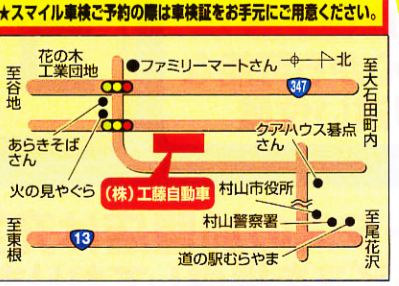

0237-54-2215

ロータスマイル車検

車検センター村山店

(株)工藤自動車

村山市大字久保甲796 FAX:0237-54-2606

抽選で カタログギフト プレゼント参加券!

期間中、左に記載の店舗にコチラのチラシを持って、車検を実施していただいた方に、抽選でカタログギフトをプレゼント!

【参加方法】車検で入庫の際、このチラシをご持参ください。
 【開催期間】2023年8月1日(火)~2023年11月30日(木)まで
 【注意事項】※期間終了後、当選品については店舗にて直接のお受け取りになります。
 ※開催期間以降のご応募はいただけません。
 ※その他対象外となる場合がございます。店頭にてご確認ください。